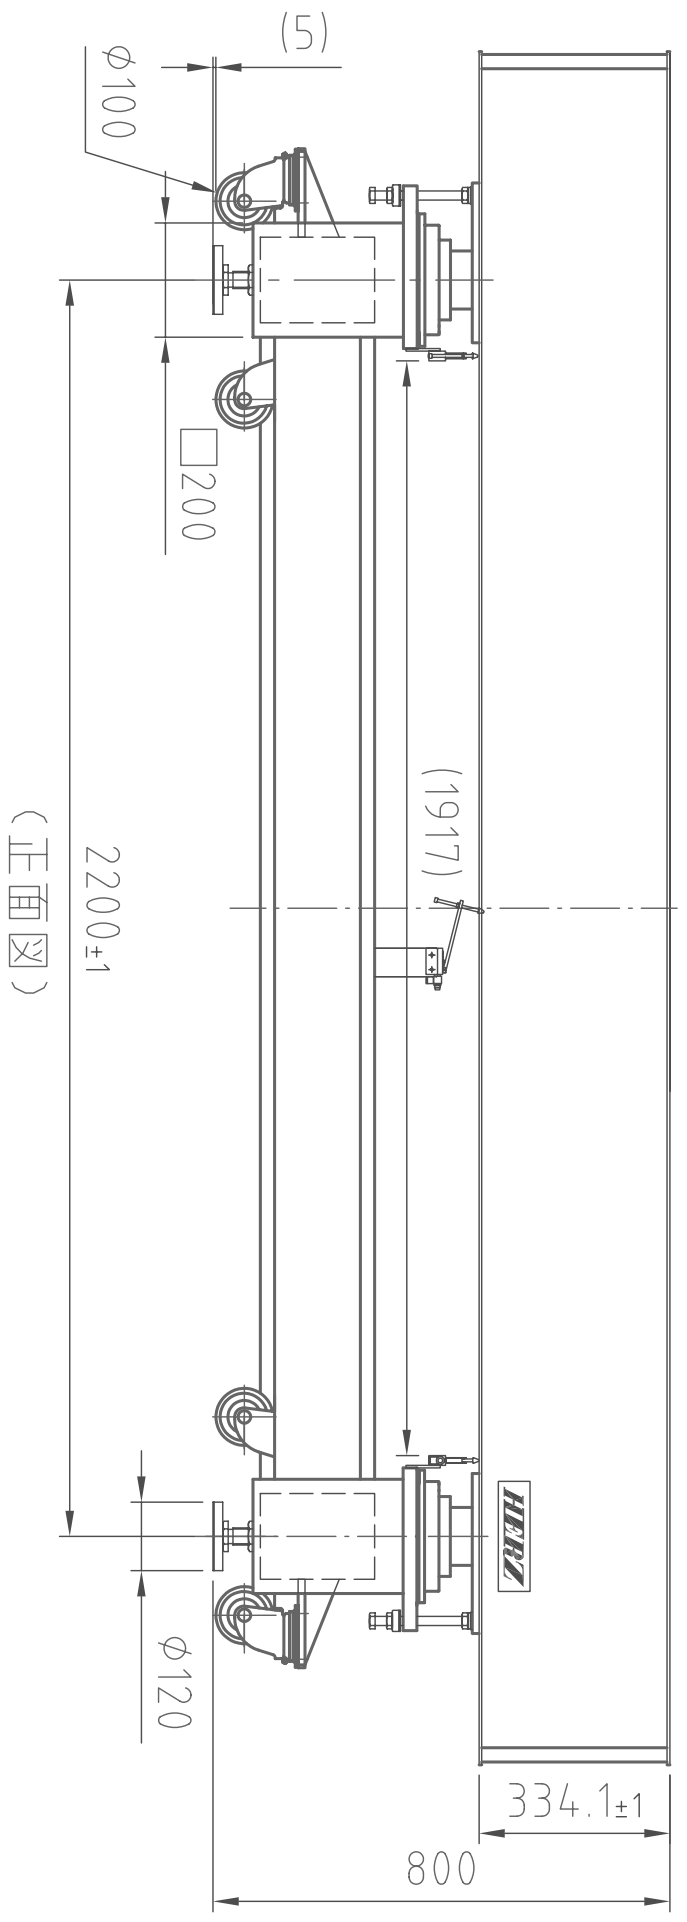

(平面図)

3000±1

1500±1

(675)

(2000)

2950 (ピッチ25mm×118)

7021-M6

(正面図)

2200±1

800

334.1±1

(1917)

200

(5)

φ100

φ120

(右側面図)

1100±1

h-TDIS-3015LA