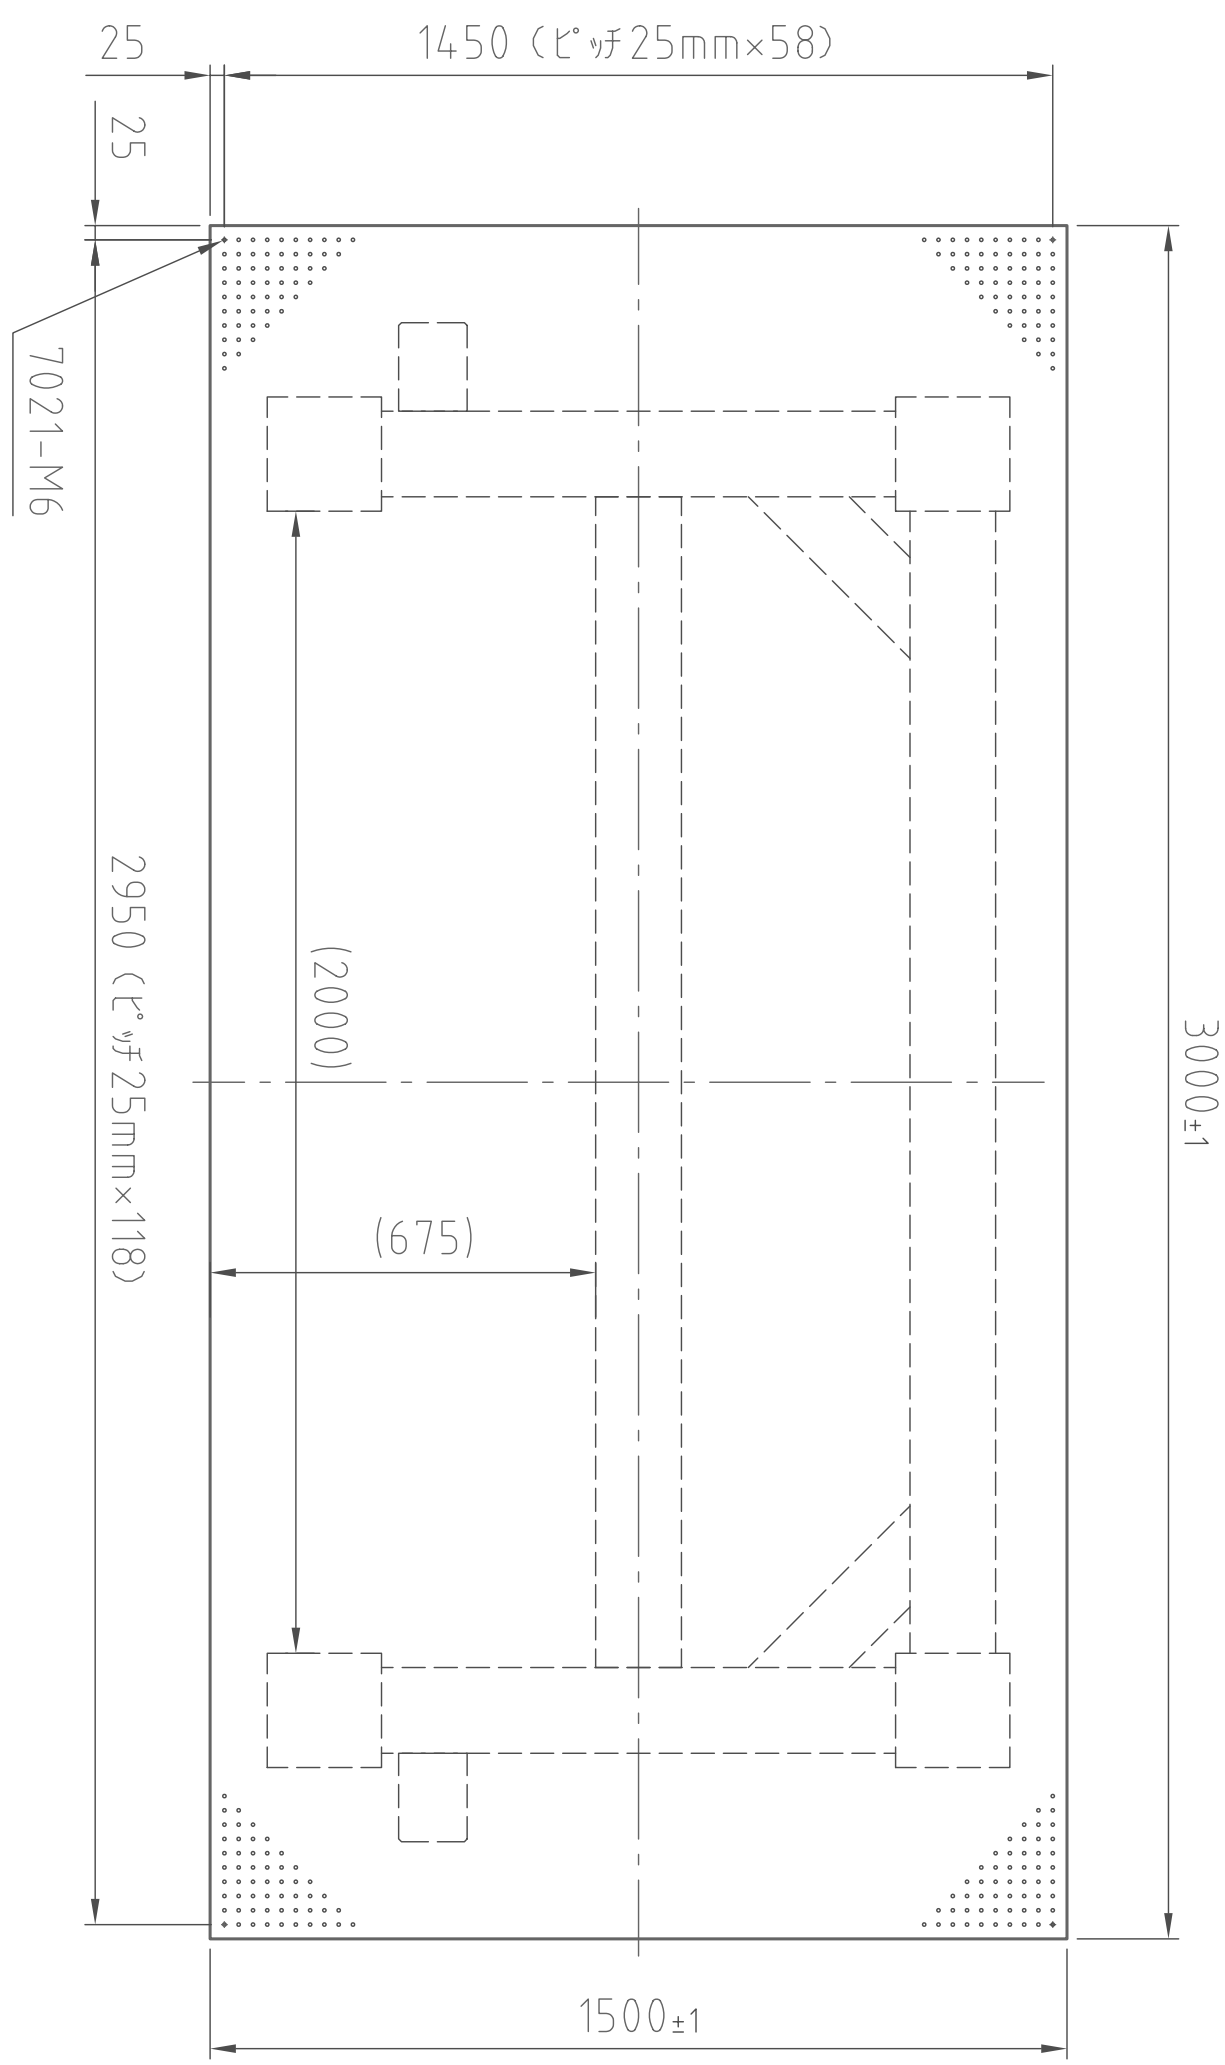

(平面図)

3000±1

1500±1

(675)

(2000)

2950 (ピッチ25mm×118)

7021-M6

(正面図)

2200±1

800

334.1±1

(1917)

200

(5)

φ100

φ120

(右側面図)

1100±1

h-TDIS-3015LA