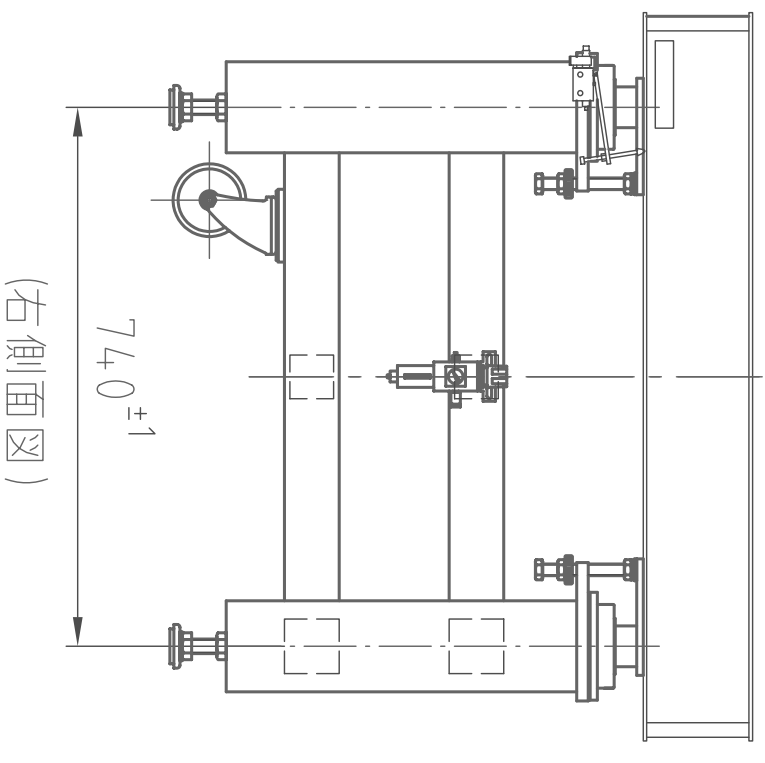

(平面図)

1500^{±1}

(955)

(470)

1450 (ピッチ25mm×58)

2301-M6

25

950 (ピッチ25mm×38)

25

1000^{±1}

TDIS-1510LA

(右側面図)

740^{±1}

(正面図)

150^{±1}

(650)

800

(5)

φ60

φ100

60

75

(975)

(950)

φ125

1100^{±1}