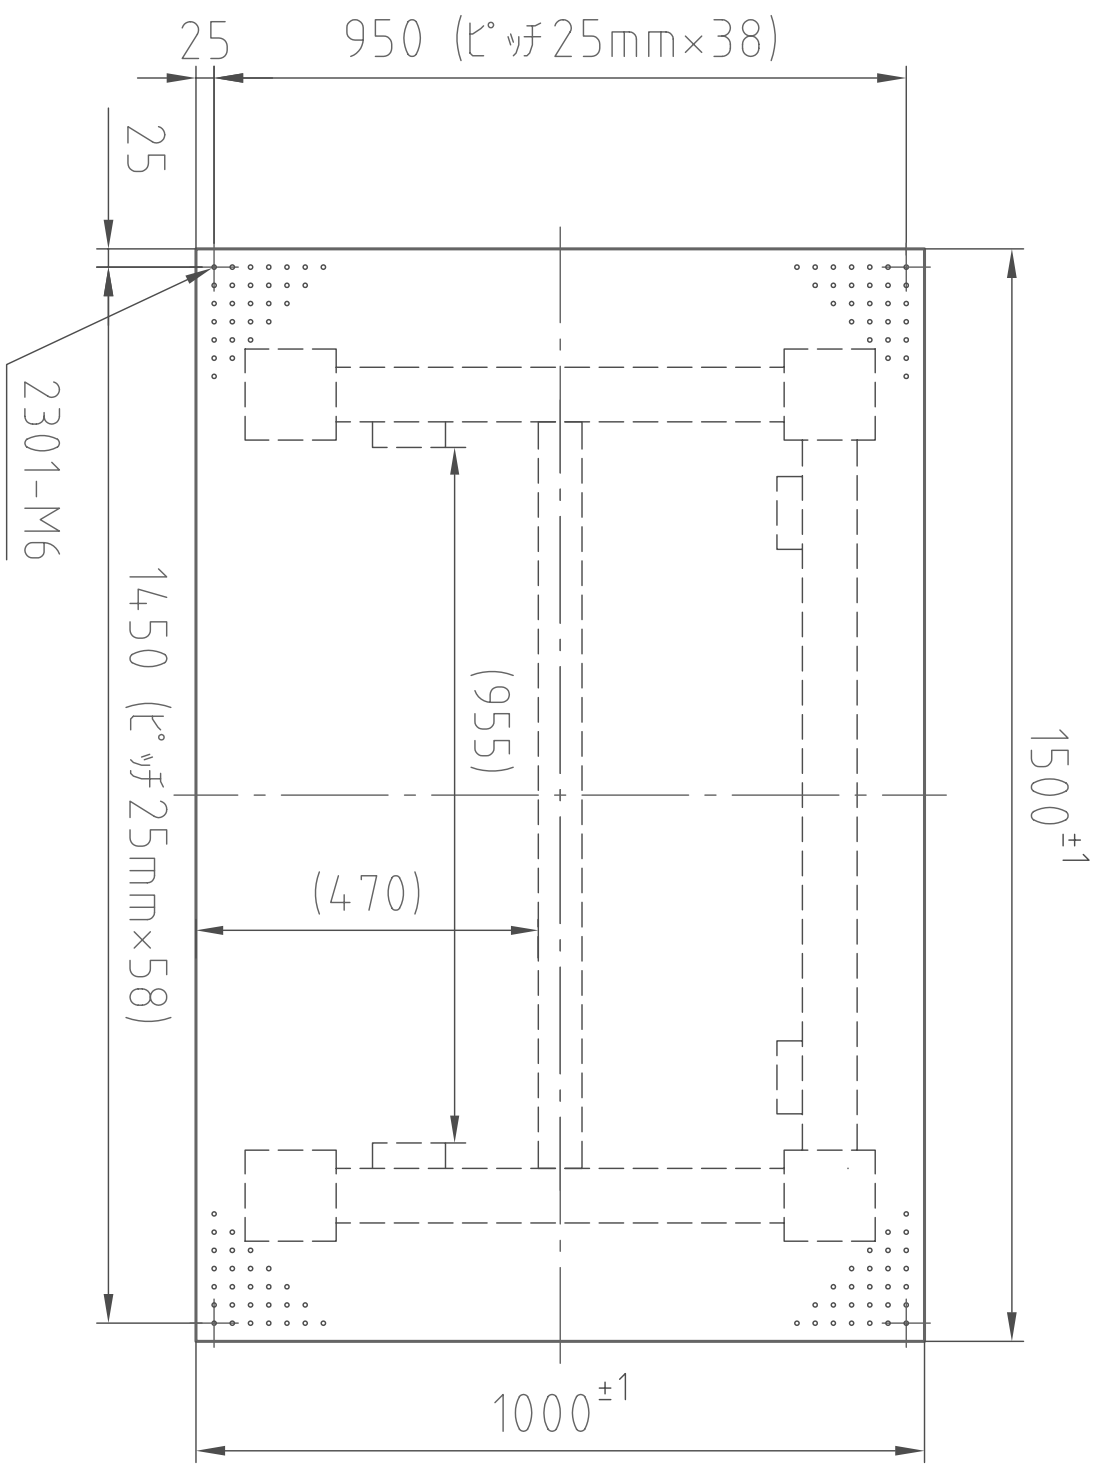

(平面図)

1500^{±1}

(955)

(470)

1450 (ピッチ25mm×58)

2301-M6

25

950 (ピッチ25mm×38)

25

1000^{±1}

TDIS-1510LA

(右側面図)

740^{±1}

(正面図)

150^{±1}

(650)

800

(5)

φ60

φ100

60

75

(975)

(950)

φ125

1100^{±1}