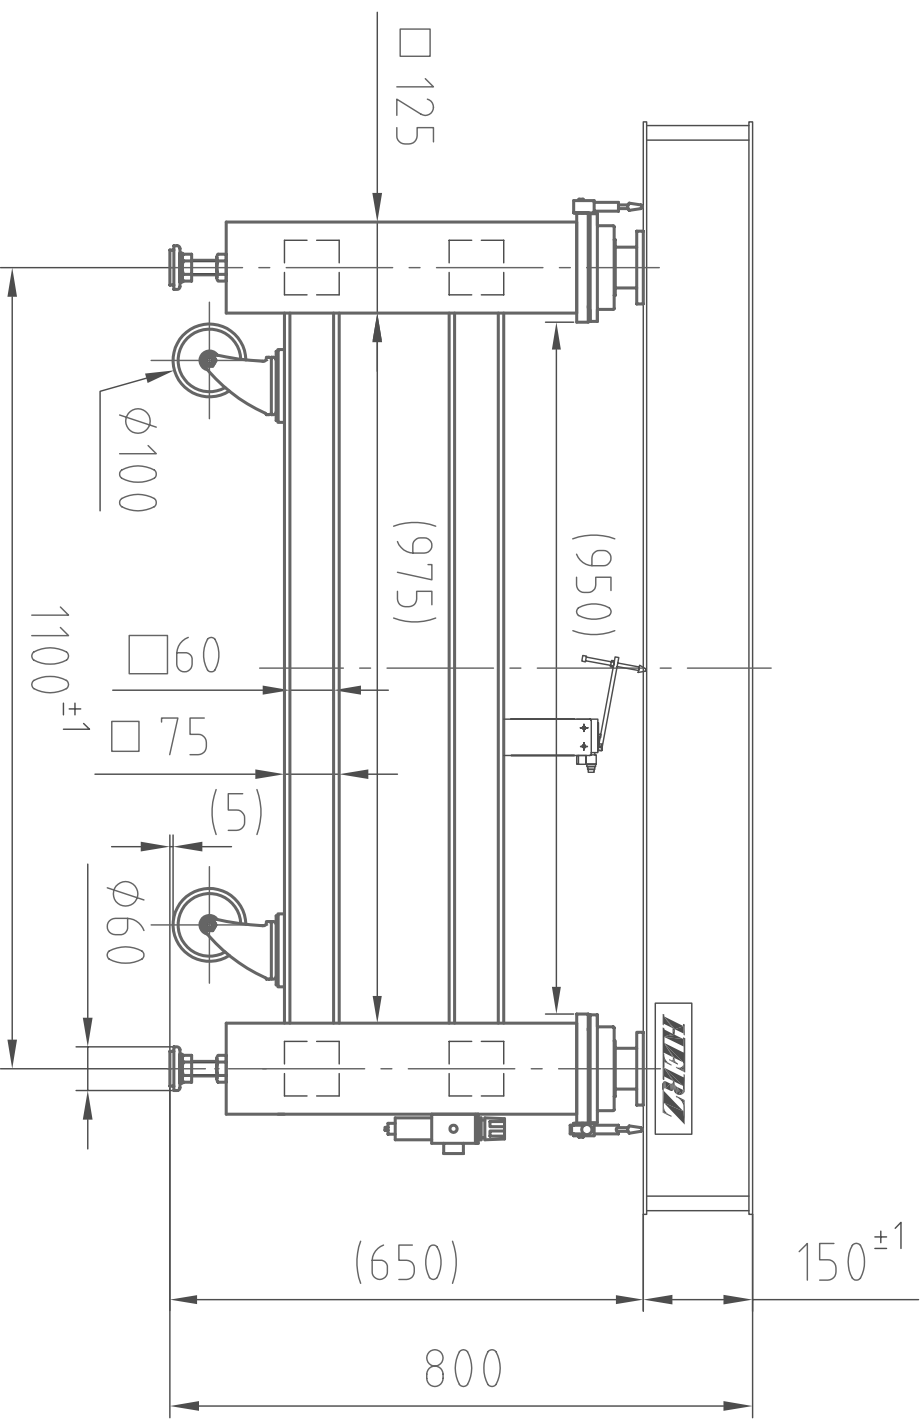

(平面図)

1500^{±1}

(955)

(470)

1450 (ピッチ25mm×58)

2301-M6

25

950 (ピッチ25mm×38)

25

1000^{±1}

TDIS-1510LA

(右側面図)

740^{±1}

(正面図)

150^{±1}

(650)

800

(5)

φ60

φ100

60

75

(975)

(950)

φ125

1100^{±1}