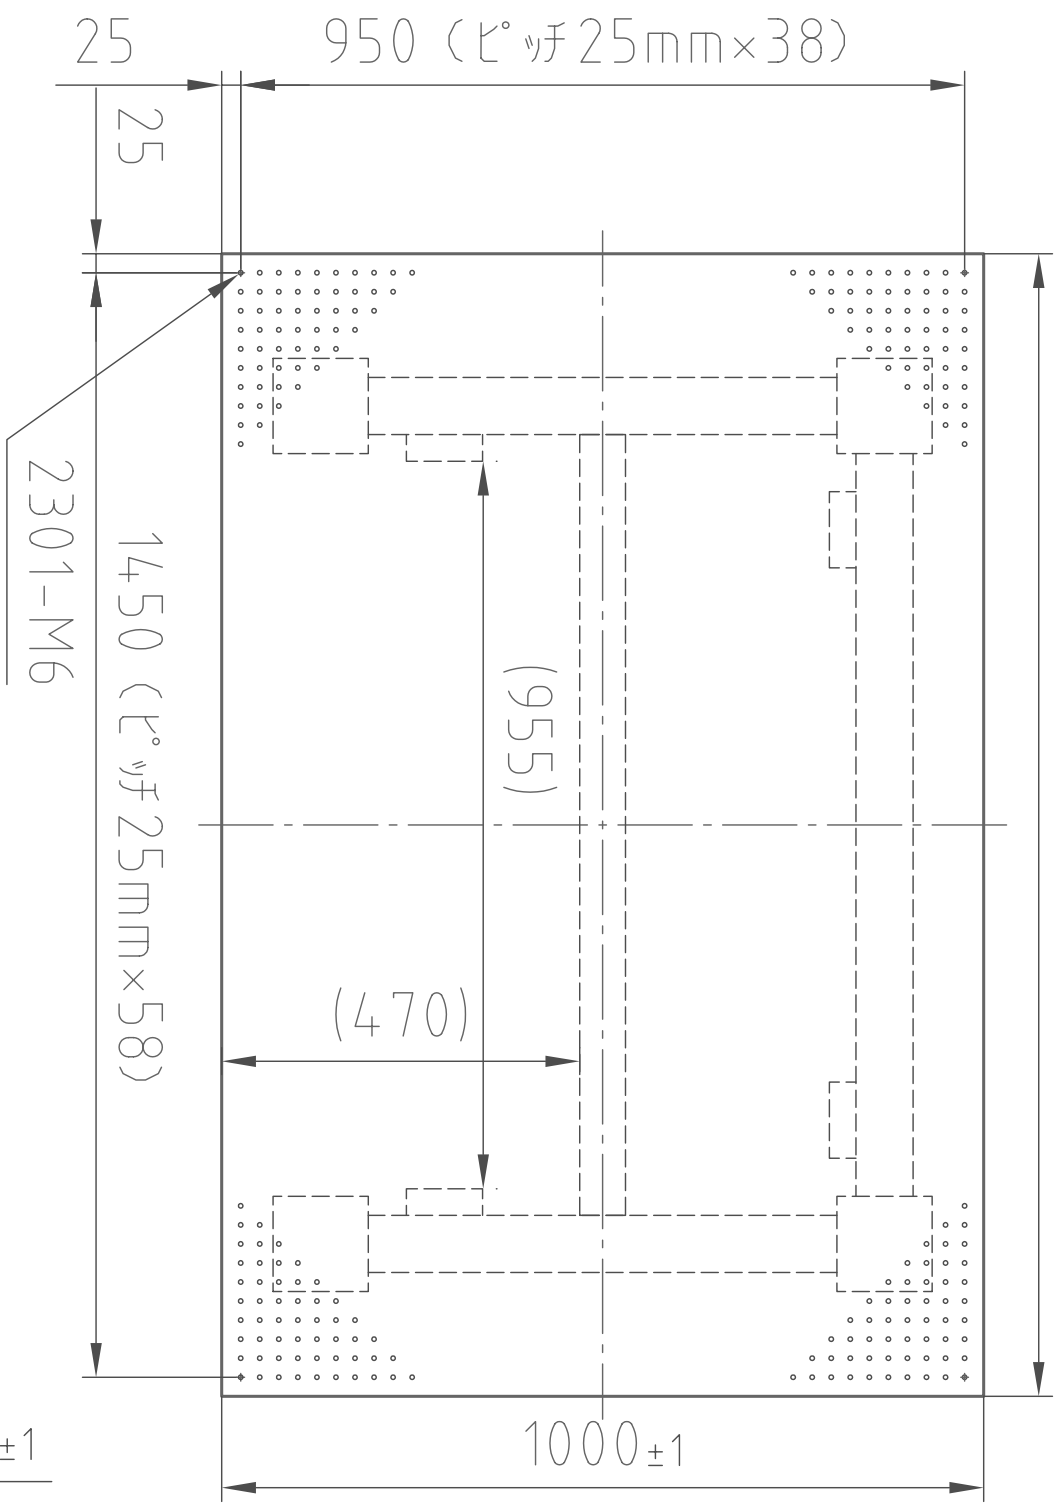

(平面図)

1500±1

1000±1

(955)

1450 (ピッチ25mm×58)

2301-M6

(470)

950 (ピッチ25mm×38)

150±1

800

(650)

φ60

(5)

1100±1

75

60

(975)

(920)

125

HERZ

(正面図)

HOA-1510LA

(右側面図)

740±1