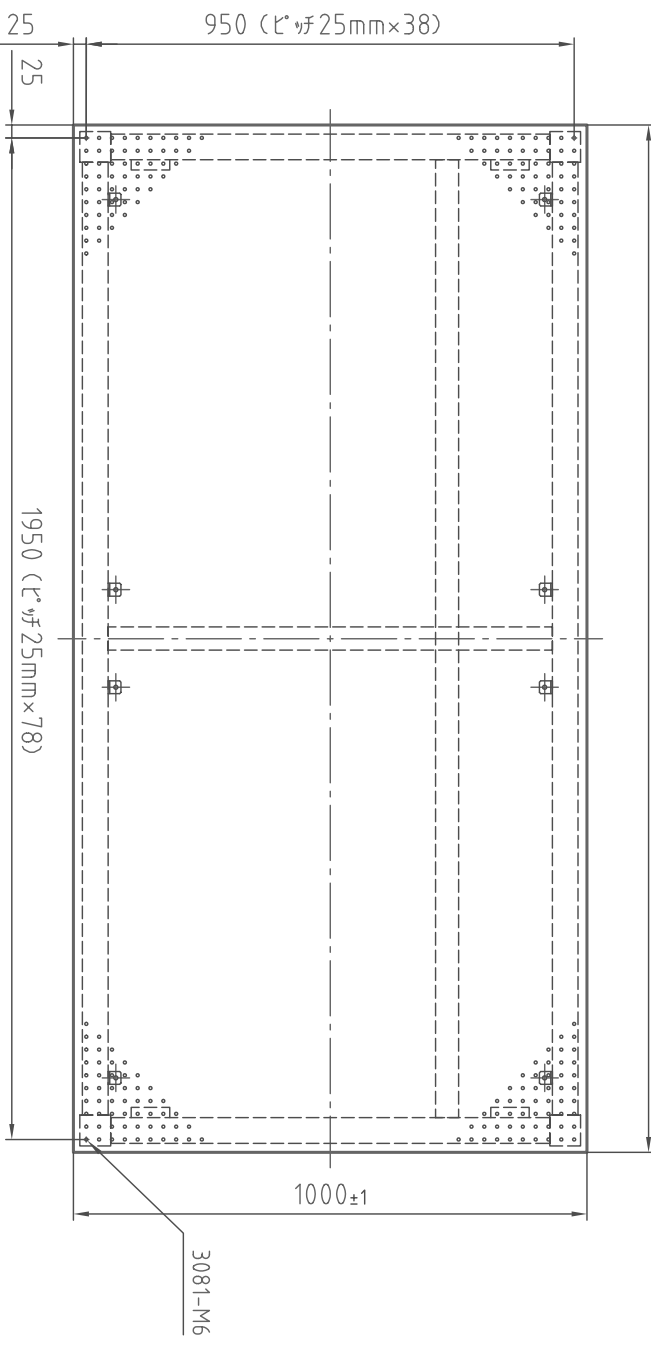

(平面図)
2000±1

FB-2010L

(正面図)

正面下段
タイバー無し

(右側面図)