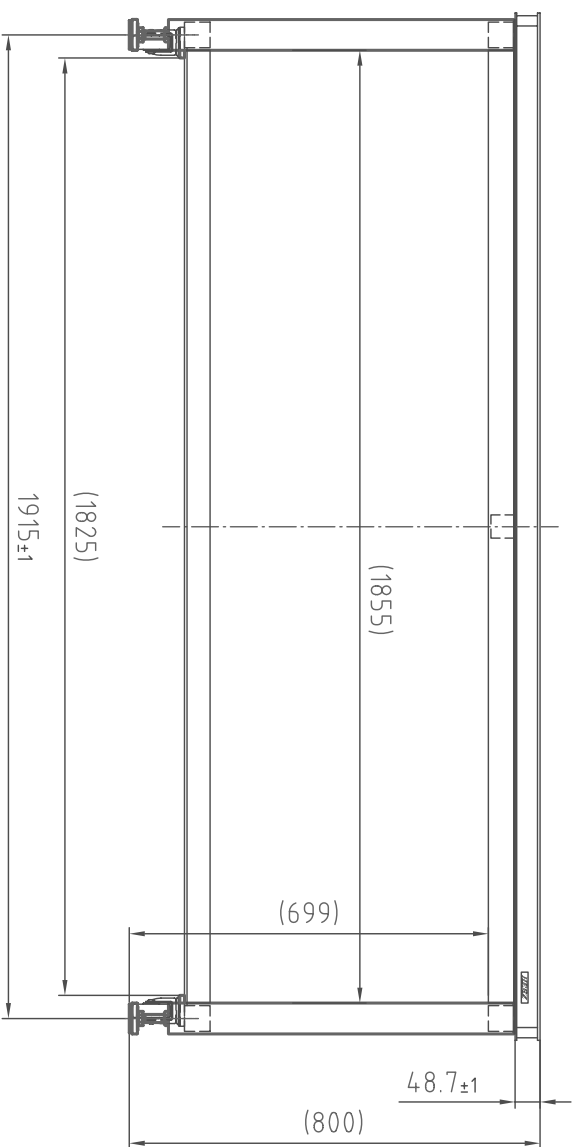

(平面図)
2000±1

FB-2010L

(正面図)

正面下段
タイバー無し

(右側面図)