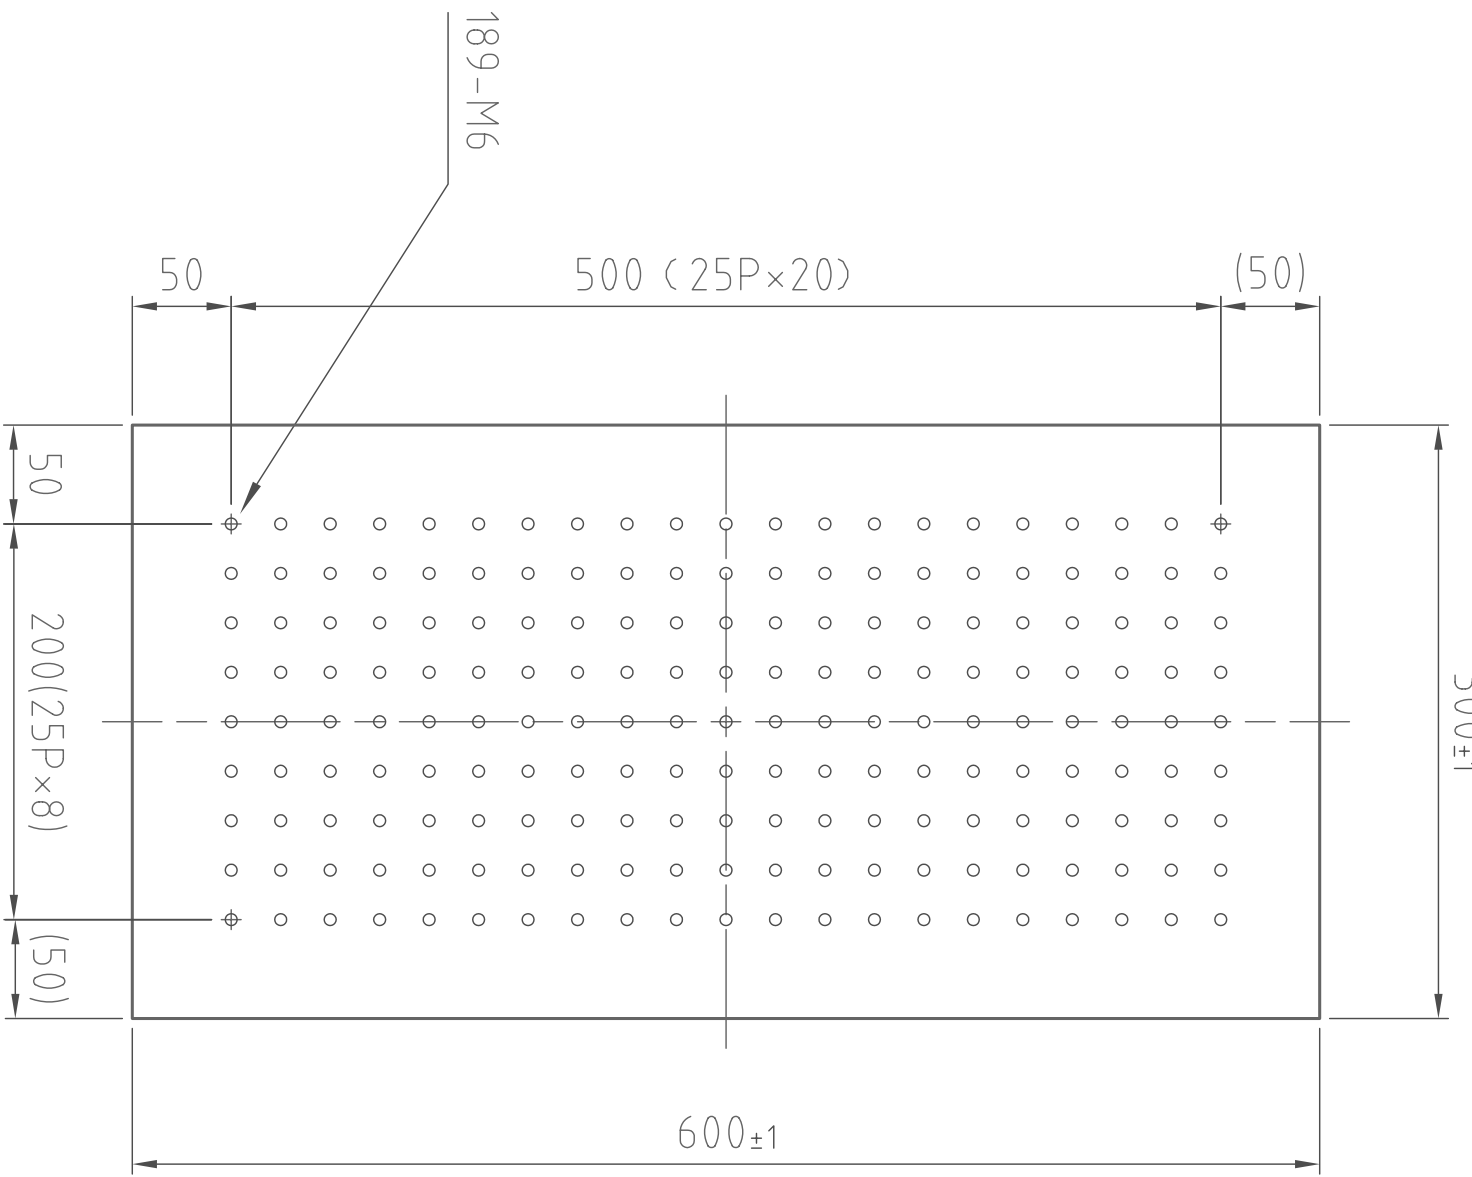

(平面図)  
300±1

(正面図)

FB-3060

(右側面図)